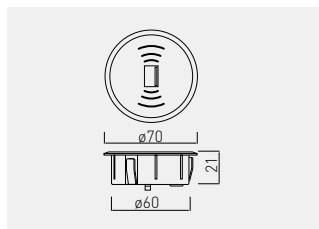

Ładowarka indukcyjna
 Wireless charger
 Беспроводное зарядное устройство

		
AE-USBCH-20	czarny black чёрный	tworzywo plastic пластмасса